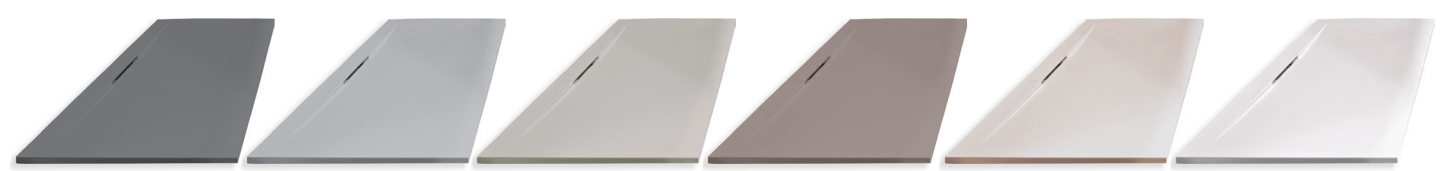

# RECEVEUR DARBO

## Receveur rectangulaire en SOLIDSTONE aspect pierre naturelle - DARBO

Receveur à poser ou à encastrer - Recoupable  
Évacuation latérale  
3 dimensions en standard  
Autres dimensions et service de découpe (sur 3 côtés) avec un délai de 5 semaines  
Composé de résine bi-composant de dernière génération et recouvert d'un gel coat anti-bactérien  
Livré avec bonde rectangulaire à grand débit  
Ultra-plat (épaisseur entre 25 et 30 mm)  
6 coloris blanc, crème, ciment, moka, gris basalte et anthracite

-   
ANTI  
DÉRAPANT  
PN24
-   
ULTRA  
PLAT
-   
RECOUPABLE
-   
SUR  
MESURE
-   
ANTI  
BACTÉRIEN

Livré avec bonde horizontale

Anthracite-A      Gris basalte-GB      Ciment-C      Moka-M      Crème-CR      Blanc-B

Receveur Imitation prix Promo 2020 hors taxes (bonde et grille incluse) Blanc ou Couleur

- 1400x900 519 €
- 1600x900 559 €
- 1800x900 639 €

3 dimensions en standard - L x l			
largeur 90 cm	140x90 cm	160x90 cm	180x90 cm