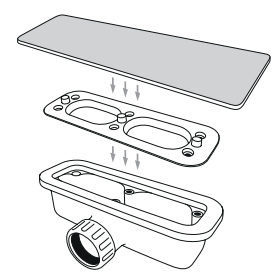

RECEVEUR DARBO

Receveur rectangulaire en SOLIDSTONE aspect pierre naturelle - DARBO

Receveur à poser ou à encastrer - Recoupable
Évacuation latérale
3 dimensions en standard
Autres dimensions et service de découpe (sur 3 côtés) avec un délai de 5 semaines
Composé de résine bi-composant de dernière génération et recouvert d'un gel coat anti-bactérien
Livré avec bonde rectangulaire à grand débit
Ultra-plat (épaisseur entre 25 et 30 mm)
6 coloris blanc, crème, ciment, moka, gris basalte et anthracite

- ANTI
  DÉRAPANT
  PN24
- ULTRA
  PLAT
- RECOUPABLE
- SUR
  MESURE
- ANTI
  BACTÉRIEN

Livré avec bonde horizontale