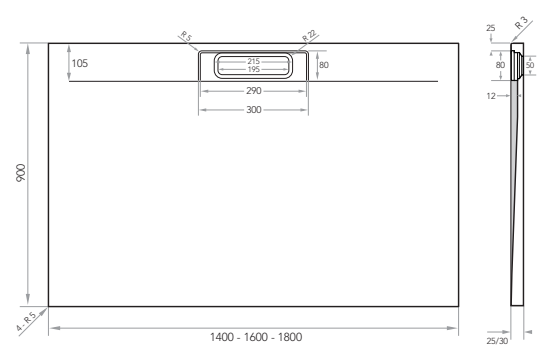

RECEVEUR DARBO

Receveur rectangulaire en SOLIDSTONE aspect pierre naturelle - DARBO

Receveur à poser ou à encastrer - Recoupable
Évacuation latérale
3 dimensions en standard
Autres dimensions et service de découpe (sur 3 côtés) avec un délai de 5 semaines
Composé de résine bi-composant de dernière génération et recouvert d'un gel coat anti-bactérien
Livré avec bonde rectangulaire à grand débit
Ultra-plat (épaisseur entre 25 et 30 mm)
6 coloris blanc, crème, ciment, moka, gris basalte et anthracite

- ANTI
  DÉRAPANT
  PN24
- ULTRA
  PLAT
- RECOUPABLE
- SUR
  MESURE
- ANTI
  BACTÉRIEN

Livré avec bonde horizontale