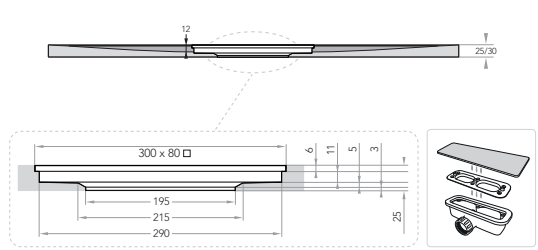

RECEVEUR DARBO

Receveur rectangulaire en SOLIDSTONE aspect pierre naturelle - DARBO

Receveur à poser ou à encastrer - Recoupable
Évacuation latérale
3 dimensions en standard
Autres dimensions et service de découpe (sur 3 côtés) avec un délai de 5 semaines
Composé de résine bi-composant de dernière génération et recouvert d'un gel coat anti-bactérien
Livré avec bonde rectangulaire à grand débit
Ultra-plat (épaisseur entre 25 et 30 mm)
6 coloris blanc, crème, ciment, moka, gris basalte et anthracite

- ANTI
  DÉRAPANT
  PN24
- ULTRA
  PLAT
- RECOUPABLE
- SUR
  MESURE
- ANTI
  BACTÉRIEN

Livré avec bonde horizontale